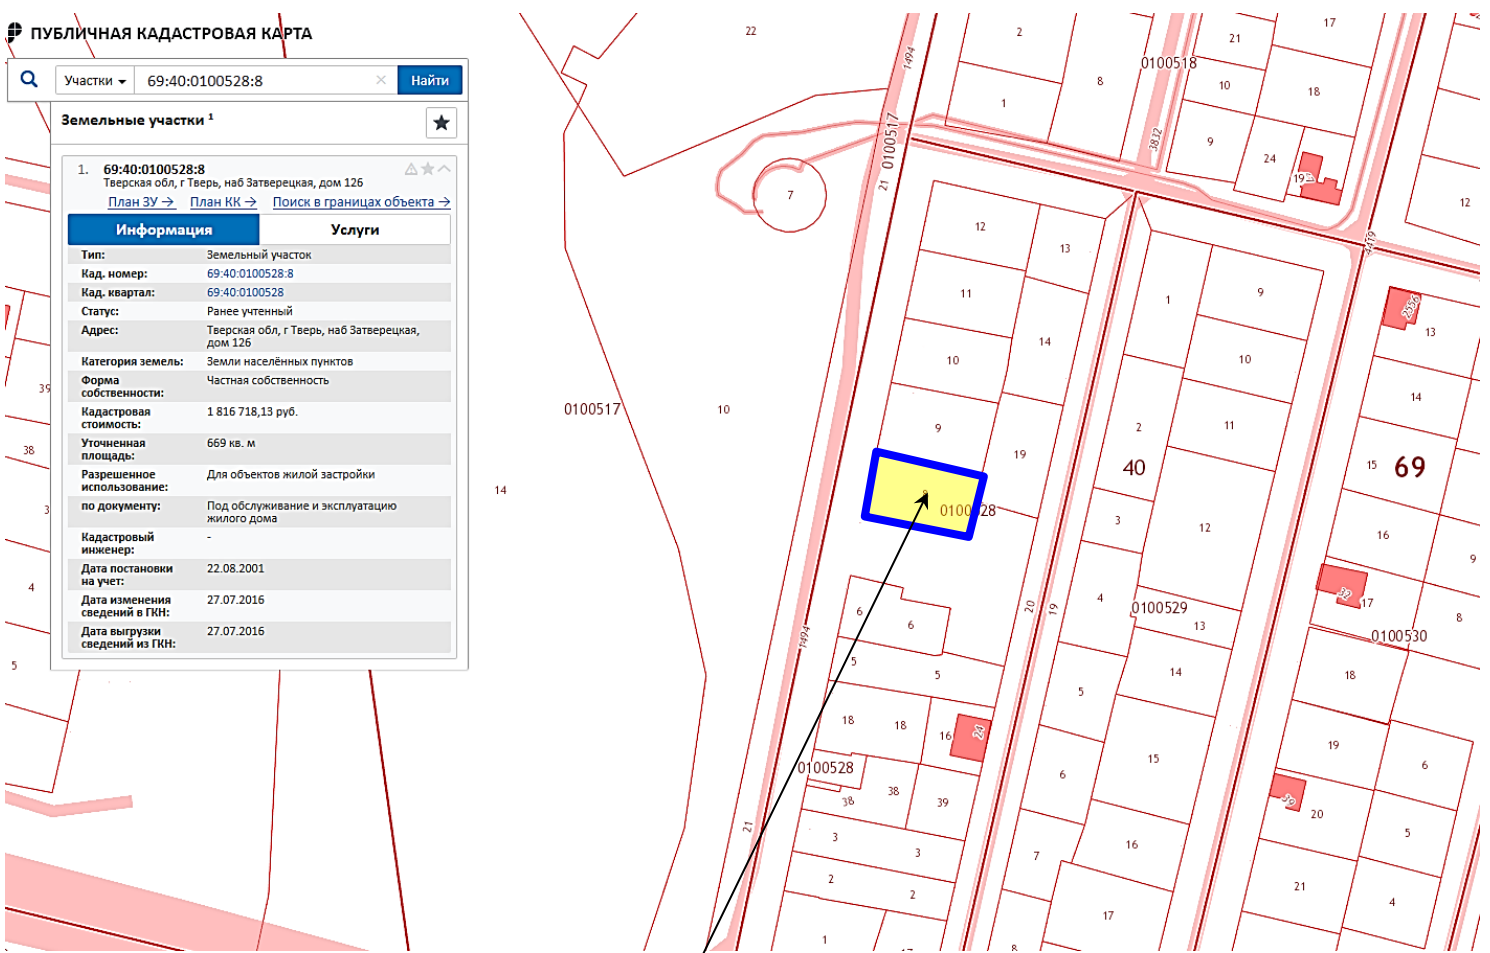

Участки 69:40:0100528:8 Найти

Земельные участки 1

1. 69:40:0100528:8
Тверская обл, г Тверь, наб Затверецкая, дом 126
План ЗУ → План КК → Поиск в границах объекта →

Информация	Услуги
Тип:	Земельный участок
Кад. номер:	69:40:0100528:8
Кад. квартал:	69:40:0100528
Статус:	Ранее учтенный
Адрес:	Тверская обл, г Тверь, наб Затверецкая, дом 126
Категория земель:	Земли населённых пунктов
Форма собственности:	Частная собственность
Кадастровая стоимость:	1 816 718,13 руб.
Уточненная площадь:	669 кв. м
Разрешенное использование:	Для объектов жилой застройки
по документу:	Под обслуживание и эксплуатацию жилого дома
Кадастровый инженер:	-
Дата постановки на учет:	22.08.2001
Дата изменения сведений в ГКН:	27.07.2016
Дата выгрузки сведений из ГКН:	27.07.2016

Земельный участок с кадастровым номером 69:40:0100528:8